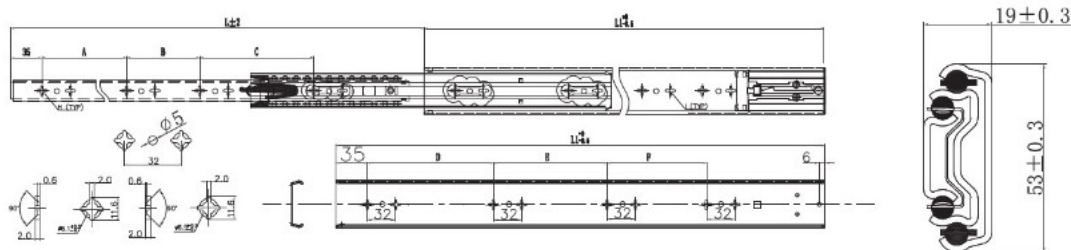

PRODUCT SHEET

Description:

Drawer Slide HD5300S, 500mm Full Ext, Softclose, Zinc Plated Heavy Duty, Load Capacity 110kg

Item number:

16.13.595-0

Units	Box	Carton	HS Code	Barcode
Pair			8302420090	 5704866519762

Closed Length	Draw out length	(Hole pattern) unit:mm					
L1	L	A	B	C	D	E	F
300	300	224			128		
350	350	128	128		160		
400	400	128	160		224		
450	450	160	160		256		
500	500	192	192		160	160	
550	550	192	224		192	160	
600	600	224	256		224	192	
650	650	256	256		256	224	
700	700	288	288		288	224	
750	750	224	224	192	192	192	160
800	800	224	256	192	192	192	192
850	850	224	256	224	224	224	224
900	900	256	256	256	224	256	224